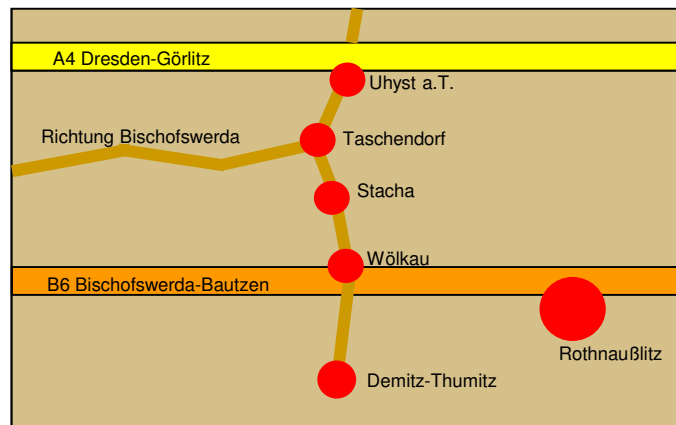

Frau Carina Michl

Frau Renate Ulbricht

Kindergarten: Kleine Koblode

Frau Kerstin Sachs

Anfahrt

KiTa

"Zwergenpark"

Am Park 6