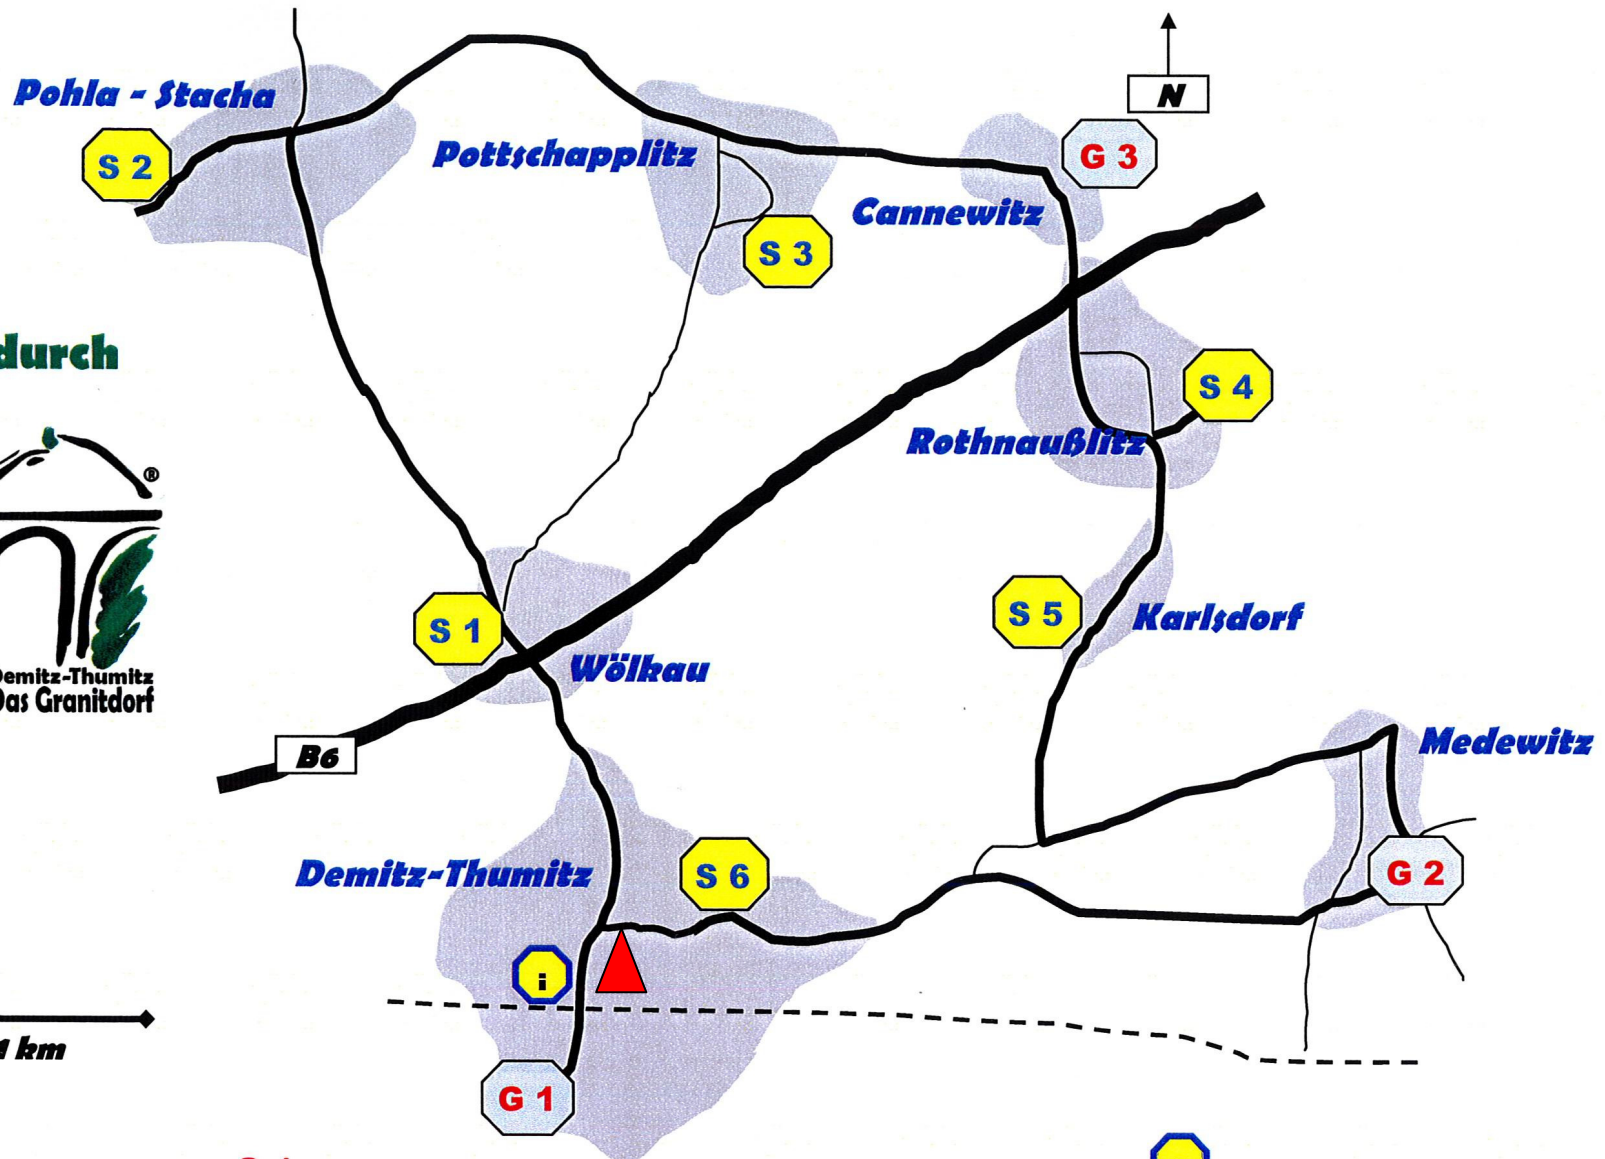

Radtour durch

ca. 1 km

Legende Gaststätten:

- G 1** ... Gasthof Knoch Demitz-Thumitz, Hauptstraße 72
G 2 ... Landgasthof Buckan, Ortsteil Medewitz, Ring 11
G 3 ... Mühlenhof Cannewitz, Ortsteil Cannewitz, Am Silberbach 1

... Info-Platz am Viadukt

... Erlebnismuseum „Alte Steinsäge“

Legende Sehenswürdigkeiten:

- S 1** ... Gründergut Wölkau
S 2 ... Rittergut Pohla
S 3 ... Rittergut Pottschapplitz
S 4 ... Rittergut Rothnaußlitz

- S 5** ... Stausee Karlsdorf
S 6 ... Rittergut Thumitz